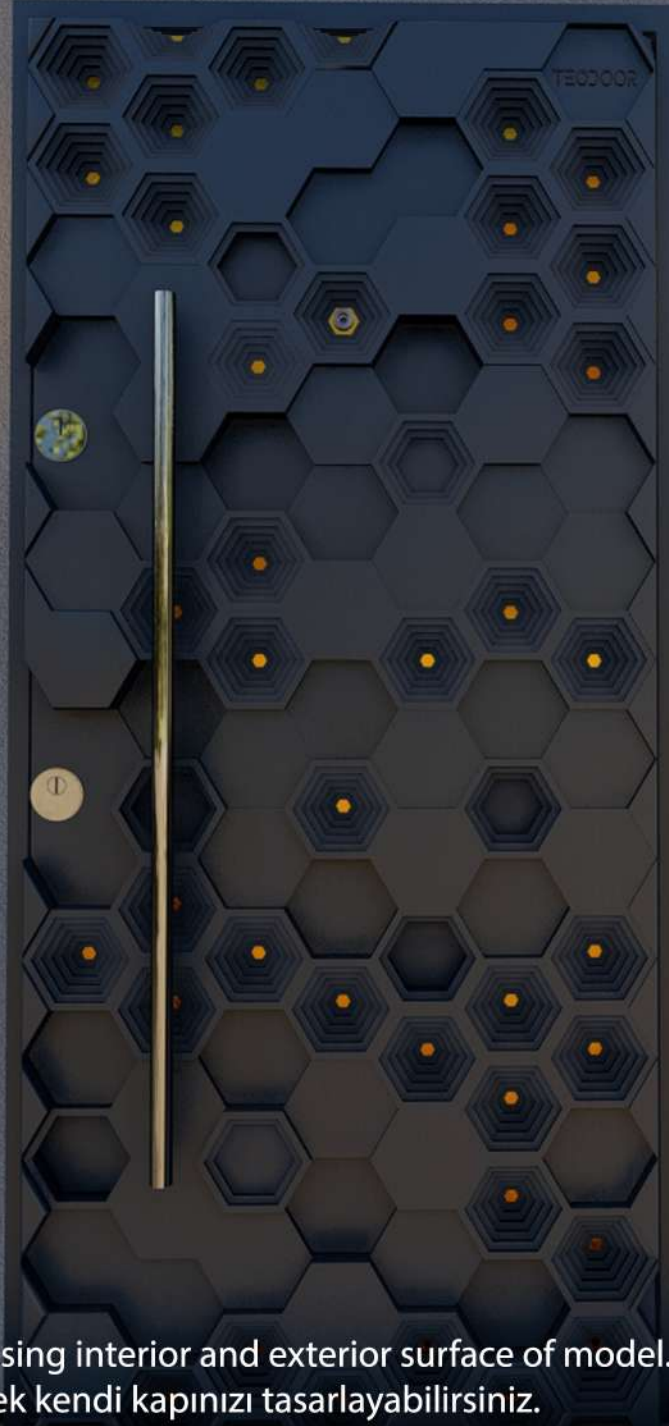

Model: İznik
Wood Surface Door

You can design your own door by choosing interior and exterior surface of model.
İç yüzey ve dış yüzey modellerini seçerek kendi kapınızı tasarlayabilirsiniz.

SOUND-PROOF

WIND-PROOF