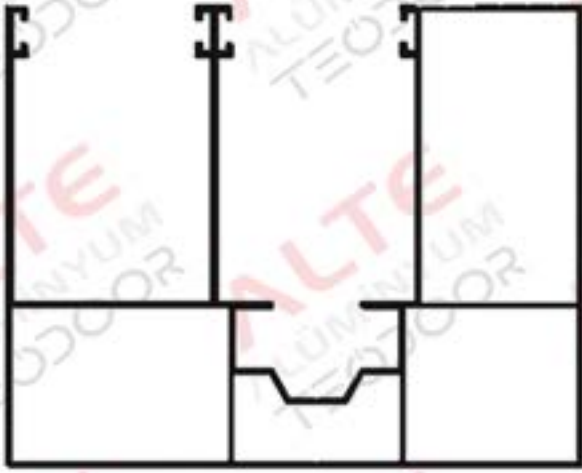

TEMİZLENEBİLİR KUMANDALI GİYOTİN CAM SİSTEMİ PROFİLİ/
CLEANING CONTROLLED GUILLOTINE GLASS SYSTEM PROFILE

Ağırlık/ Weight:
2,189 kg/m