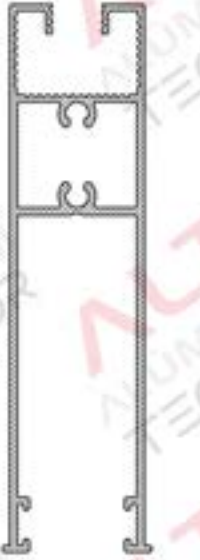

Sürme Baza Kanat
(Tek Camlı)

KS - 004 912 gr/m