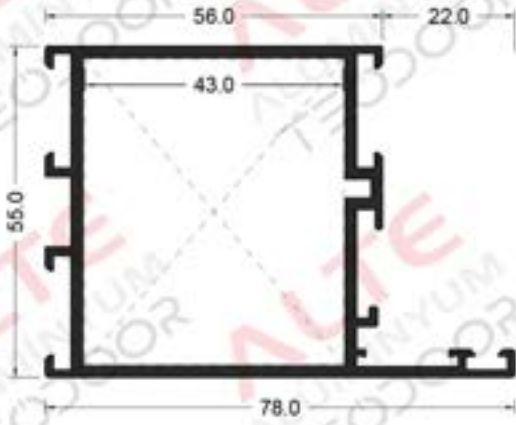

YALITIMSIZSERİ/NON-INSULATED SERIES

KASA PROFİLİ/FRAME PROFILE

Ağırlık/ Weight:
0,951 kg/m

Ağırlık/ Weight:
0,994 kg/m

Ağırlık/ Weight:
0,1,037 kg/m

Ağırlık/ Weight:
1,211 kg/m

Ağırlık/ Weight:
1,257 kg/m

KANAT PROFİLİ/LEAF PROFILE