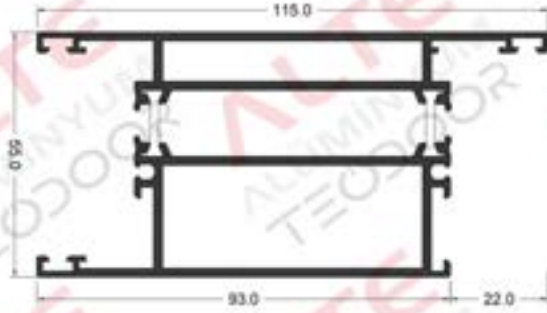

ORTA KAYIT PROFİLİ/MIDDLE REGISTRATION PROFILE

Ağırlık/ Weight:
1,197 kg/m

Ağırlık/ Weight:
1,262 kg/m

Ağırlık/ Weight:
1,327 kg/m

Ağırlık/ Weight:
1,587 kg/m

Ağırlık/ Weight:
1,587 kg/m

Ağırlık/ Weight:
2,012 kg/m

ETEK PROFİLİ/SKIRT PROFILE

Ağırlık/ Weight:
2,229 kg/m

Ağırlık/ Weight:
3,168 kg/m

ANKARA MERKEZ ŞUBE TELEFON/ ANKARA CENTRAL
BRANCH TEL: 009 0312 394 68 37-47
KAYSERİ ŞUBE TELEFON/KAYSERİ BRANCH TEL:
009 0312 394 68 37-47