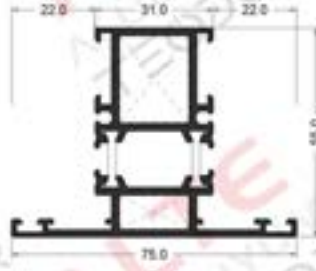

ORTA KAYIT PROFİLİ/MIDDLE REGISTRATION PROFILE

Ağırlık/ Weight:
1,197 kg/m

Ağırlık/ Weight:
1,262 kg/m

Ağırlık/ Weight:
1,327 kg/m

Ağırlık/ Weight:
1,587 kg/m

Ağırlık/ Weight:
1,587 kg/m

Ağırlık/ Weight:
2,012 kg/m