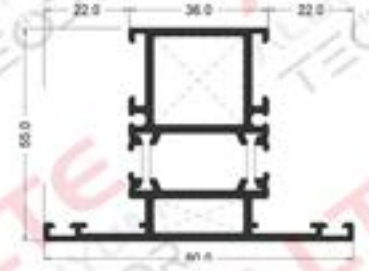

ORTA KAYIT PROFİLİ/MIDDLE REGISTRATION PROFILE

Ağırlık/ Weight:
1,197 kg/m

Ağırlık/ Weight:
1,262 kg/m

Ağırlık/ Weight:
1,327 kg/m

Ağırlık/ Weight:
1,587 kg/m

Ağırlık/ Weight:
1,587 kg/m

Ağırlık/ Weight:
2,012 kg/m