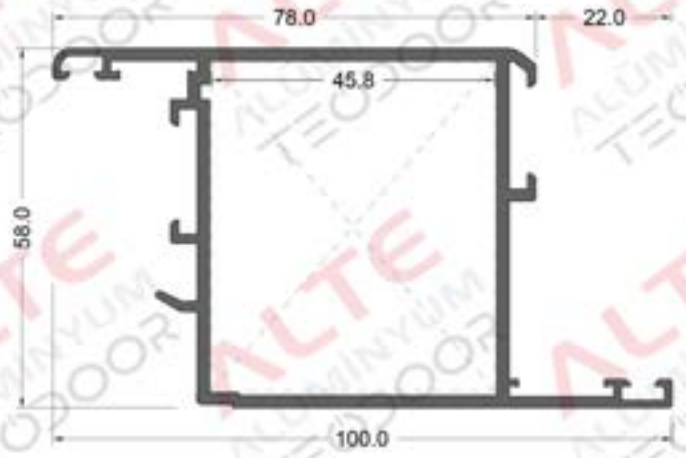

Ağırlık/ Weight:
1,341 kg/m