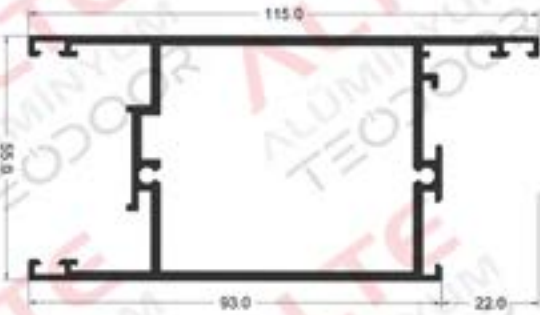

ADAPTÖR PROFİLİ/ADAPTER PROFILE

Ağırlık/ Weight:
1,057 kg/m

Ağırlık/ Weight:
0,878 kg/m

ADAPTÖR PROFİLİ/SKIRT PROFILE

Ağırlık/ Weight:
1,599 kg/m

Ağırlık/ Weight:
2,119 kg/m

ANKARA MERKEZ ŞUBE TELEFON/ANKARA CENTRAL
BRANCH TEL: 009 0312 394 68 37-47
KAYSERİ ŞUBE TELEFON/KAYSERİ BRANCH TEL:
009 0312 394 68 37-47