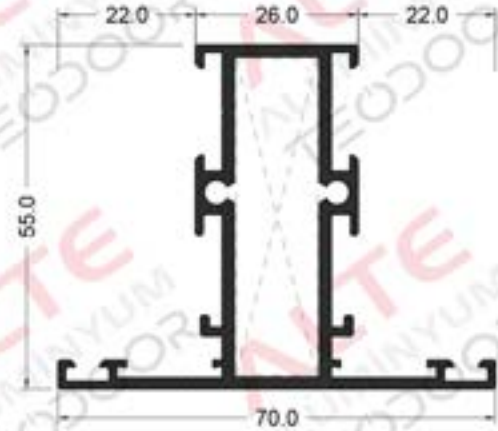

KANAT PROFİLİ/LEAF PROFILE

Ağırlık/ Weight:
1,168 kg/m

Ağırlık/ Weight:
1,341 kg/m

ORTA KAYIT PROFİLİ/MIDDLE REGISTRATION PROFILE

Ağırlık/ Weight:
1,168 kg/m

Ağırlık/ Weight:
1,168 kg/m

Ağırlık/ Weight:
1,005 kg/m