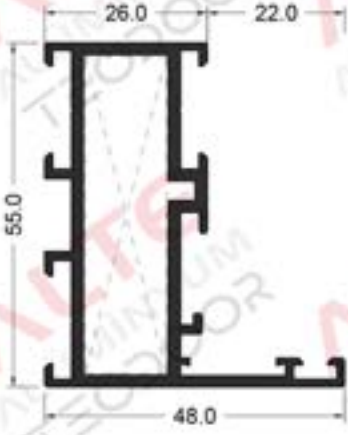

YALITIMSIZSERİ/NON-INSULATED SERIES

KASA PROFİLİ/FRAME PROFILE

Ağırlık/ Weight:
0,951 kg/m

Ağırlık/ Weight:
0,994 kg/m

Ağırlık/ Weight:
0,1,037 kg/m

Ağırlık/ Weight:
1,211 kg/m

Ağırlık/ Weight:
1,257 kg/m

KANAT PROFİLİ/LEAF PROFILE