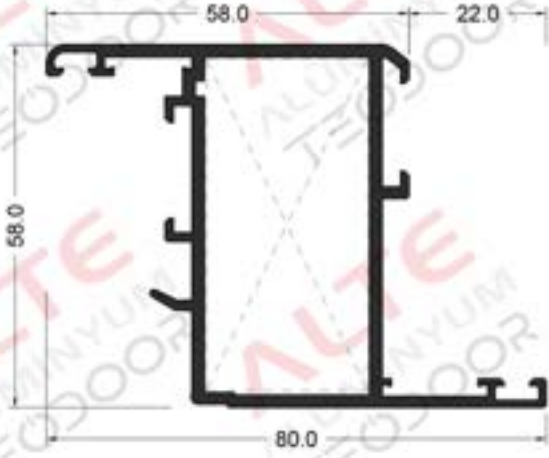

KANAT PROFİLİ/LEAF PROFILE

Ağırlık/ Weight:
1,168 kg/m