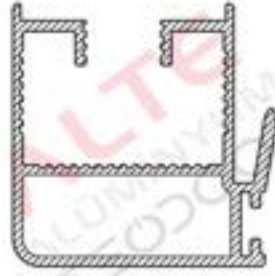

Sürme Yan Kanat
(Tek Camlı)

KS - 005 415 gr/m