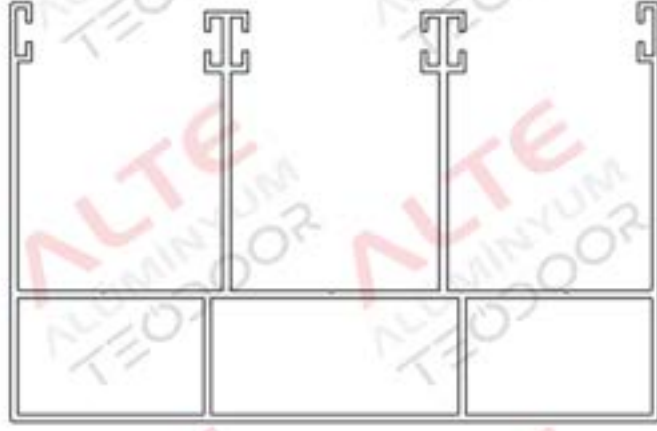

DÜZ GİYOTİN SİSTEMİ/ FLAT GUILLOTINE SYSTEM

Çift Cam Küpeşte

KF - 0003 974 gr/m

Çift Cam Yan Kasa

KF - 0004 2038 gr/m

Çift Cam Alt Kasa

KF - 0005 1205 gr/m

Çift Cam Baza