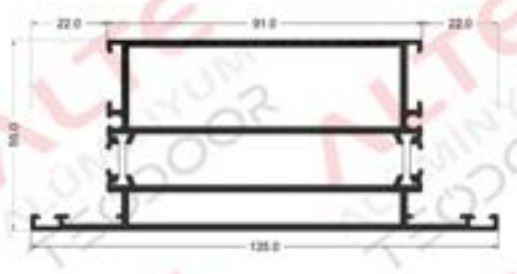

ORTA KAYIT PROFİLİ/MIDDLE REGISTRATION PROFILE

Ağırlık/ Weight:
1,197 kg/m

Ağırlık/ Weight:
1,262 kg/m

Ağırlık/ Weight:
1,327 kg/m

Ağırlık/ Weight:
1,587 kg/m

Ağırlık/ Weight:
1,587 kg/m

Ağırlık/ Weight:
2,012 kg/m

ETEK PROFİLİ/SKIRT PROFILE

Ağırlık/ Weight:
2,229 kg/m

Ağırlık/ Weight:
3,168 kg/m

ANKARA MERKEZ ŞUBE TELEFON/ ANKARA CENTRAL
BRANCH TEL: 009 0312 394 68 37-47
KAYSERİ ŞUBE TELEFON/KAYSERİ BRANCH TEL:
009 0312 394 68 37-47