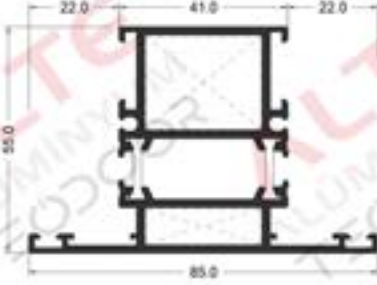

ORTA KAYIT PROFİLİ/MIDDLE REGISTRATION PROFILE

Ağırlık/ Weight:
1,197 kg/m

Ağırlık/ Weight:
1,262 kg/m

Ağırlık/ Weight:
1,327 kg/m

Ağırlık/ Weight:
1,587 kg/m

Ağırlık/ Weight:
1,587 kg/m

Ağırlık/ Weight:
2,012 kg/m

ETEK PROFİLİ/SKIRT PROFILE

Ağırlık/ Weight:
2,229 kg/m

Ağırlık/ Weight:
3,168 kg/m

ANKARA MERKEZ ŞUBE TELEFON/ ANKARA CENTRAL
BRANCH TEL: 009 0312 394 68 37-47
KAYSERİ ŞUBE TELEFON/KAYSERİ BRANCH TEL:
009 0312 394 68 37-47