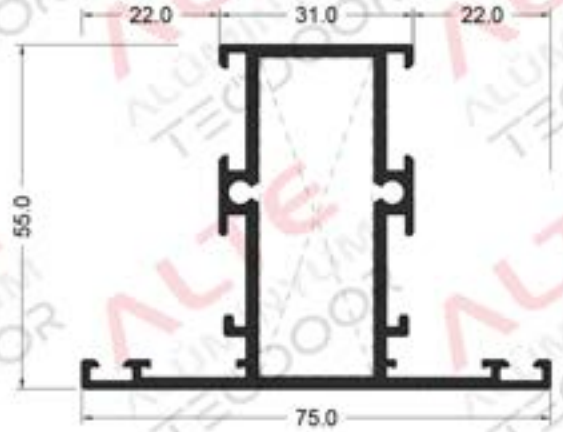

KANAT PROFİLİ/LEAF PROFILE

Ağırlık/ Weight:
1,168 kg/m

Ağırlık/ Weight:
1,341 kg/m

ORTA KAYIT PROFİLİ/MIDDLE REGISTRATION PROFILE

Ağırlık/ Weight:
1,168 kg/m

Ağırlık/ Weight:
1,168 kg/m

Ağırlık/ Weight:
1,005 kg/m