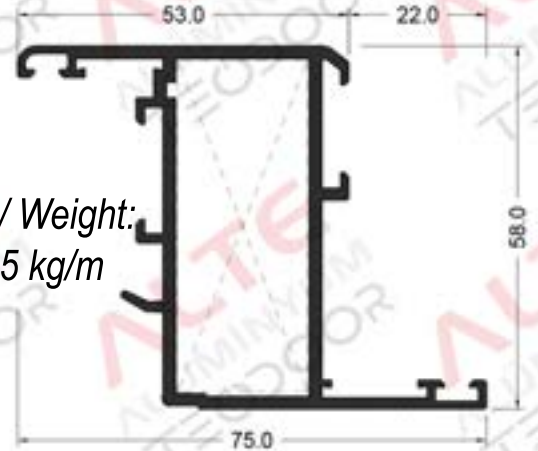

Ağırlık/ Weight:
1,125 kg/m

ANKARA MERKEZ ŞUBE TELEFON/ ANKARA CENTRAL
BRANCH TEL: 009 0312 394 68 37-47
KAYSERİ ŞUBE TELEFON/KAYSERİ BRANCH TEL:
009 0312 394 68 37-47

ALTE
ALÜMİNYUM
TEODOOR

MERKEZ ŞUBE ADRES: İVEDİK O.S.B 1468 CADDE
NO:146 YENİMAHALLE/ANKARA
KAYSERİ ŞUBE ADRES:AMBAR MAH. OSMAN
KAVUNCU SAN.SİT. 26.CAD AĞAÇ İŞLERİ NO:14
MELİKGAZİ/ KAYSERİ

www.altealuminum.com-info@altealuminum.com-altealuminum@gmail.com
www.teodoor.com.tr-info@teodoor.com.tr-sales@teodoor.com.tr