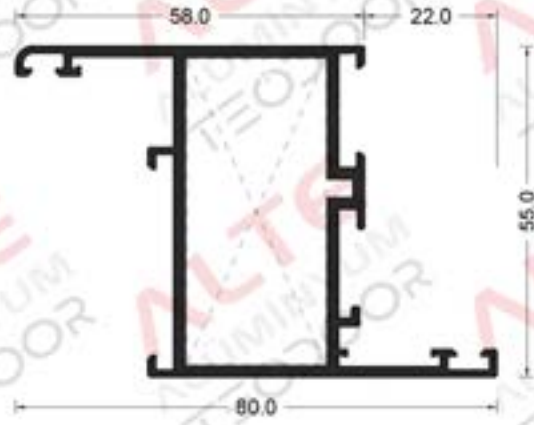

YALITIMSIZSERİ/NON-INSULATED SERIES

KASA PROFİLİ/FRAME PROFILE

Ağırlık/ Weight:
0,951 kg/m

Ağırlık/ Weight:
0,994 kg/m

Ağırlık/ Weight:
0,1,037 kg/m

Ağırlık/ Weight:
1,211 kg/m

Ağırlık/ Weight:
1,257 kg/m

KANAT PROFİLİ/LEAF PROFILE