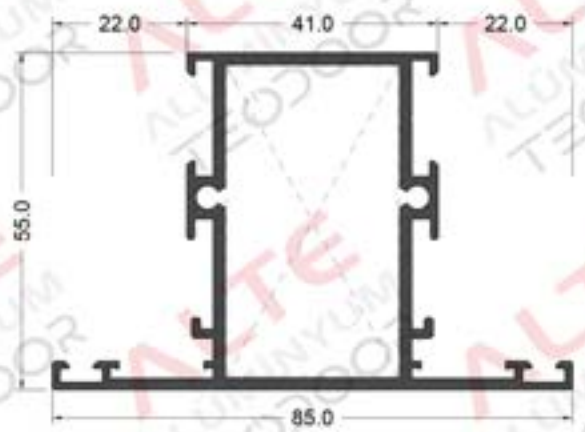

KANAT PROFİLİ/LEAF PROFILE

Ağırlık/ Weight:
1,168 kg/m

Ağırlık/ Weight:
1,341 kg/m

ORTA KAYIT PROFİLİ/MIDDLE REGISTRATION PROFILE

Ağırlık/ Weight:
1,168 kg/m

Ağırlık/ Weight:
1,168 kg/m

Ağırlık/ Weight:
1,005 kg/m