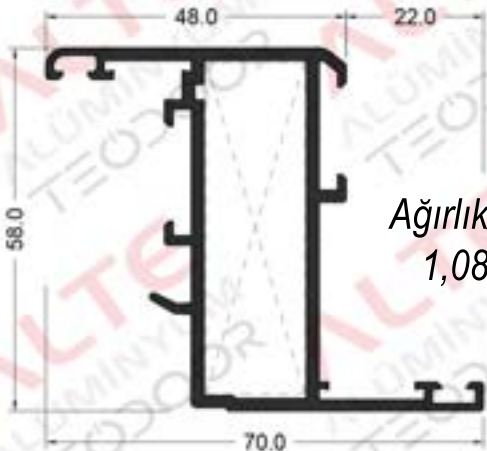

YALITIMSIZSERİ/NON-INSULATED SERIES

KASA PROFİLİ/FRAME PROFILE

Ağırlık/ Weight:
0,951 kg/m

Ağırlık/ Weight:
0,994 kg/m

Ağırlık/ Weight:
0,1,037 kg/m

Ağırlık/ Weight:
1,211 kg/m

Ağırlık/ Weight:
1,257 kg/m

KANAT PROFİLİ/LEAF PROFILE

Ağırlık/ Weight:
1,081 kg/m

Ağırlık/ Weight:
1,125 kg/m

ANKARA MERKEZ ŞUBE TELEFON/ ANKARA CENTRAL
BRANCH TEL: 009 0312 394 68 37-47
KAYSERİ ŞUBE TELEFON/KAYSERİ BRANCH TEL:
009 0312 394 68 37-47

ALTE
ALÜMİNYUM
TEODOOR