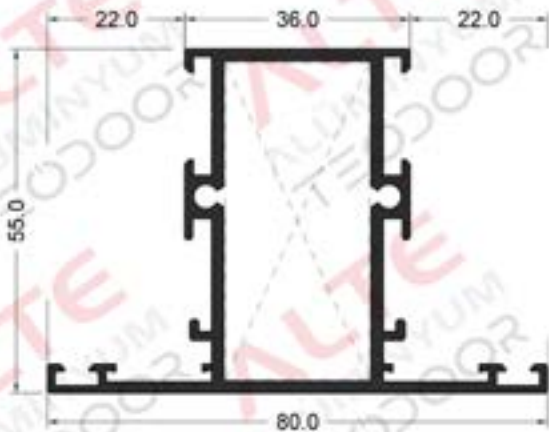

KANAT PROFİLİ/LEAF PROFILE

Ağırlık/ Weight:
1,168 kg/m

Ağırlık/ Weight:
1,341 kg/m

ORTA KAYIT PROFİLİ/MIDDLE REGISTRATION PROFILE

Ağırlık/ Weight:
1,168 kg/m

Ağırlık/ Weight:
1,168 kg/m

Ağırlık/ Weight:
1,005 kg/m