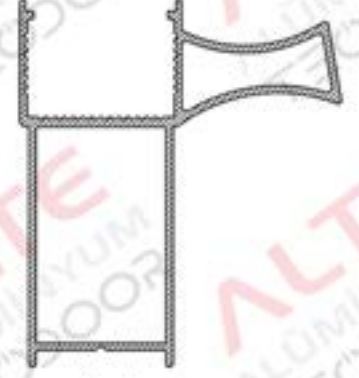

KLASS SÜRME SERİSİ ISICAMLI VE TEK CAMLI/KLASS
SLIDING SERIES WITH HEAT GLASS AND SINGLE GLASS

Sürme Yan Kanat
(Isı Camlı)

KS - 001 355 gr/m

Sürme Baza Kanat
(Isı Camlı)

KS - 002 858 gr/m

Sürme Yan Kanat
(Isı Camlı)