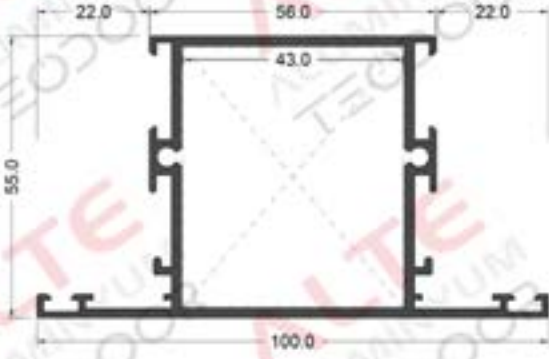

ORTA KAYIT PROFİLİ/MIDDLE REGISTRATION PROFILE

Ağırlık/ Weight:
1,135 kg/m