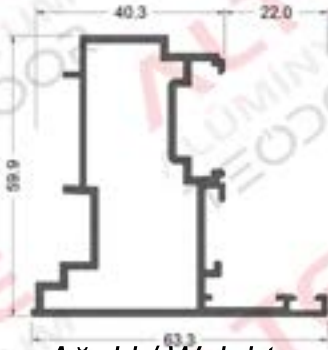

ADAPTÖR PROFİLİ/ADAPTER PROFILE

Ağırlık/ Weight:
1,057 kg/m

Ağırlık/ Weight:
0,878 kg/m

ADAPTÖR PROFİLİ/SKIRT PROFILE

Ağırlık/ Weight:
1,599 kg/m

Ağırlık/ Weight:
2,119 kg/m

ANKARA MERKEZ ŞUBE TELEFON/ANKARA CENTRAL
BRANCH TEL: 009 0312 394 68 37-47
KAYSERİ ŞUBE TELEFON/KAYSERİ BRANCH TEL:
009 0312 394 68 37-47