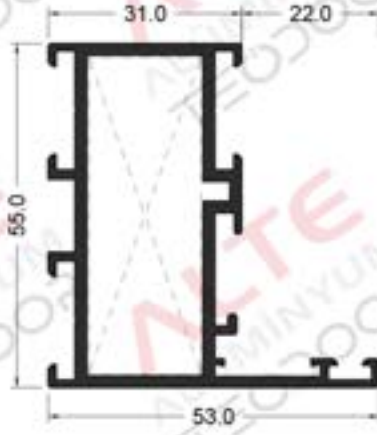

YALITIMSIZSERİ/NON-INSULATED SERIES

KASA PROFİLİ/FRAME PROFILE

Ağırlık/ Weight:
0,951 kg/m

Ağırlık/ Weight:
0,994 kg/m

Ağırlık/ Weight:
0,1,037 kg/m

Ağırlık/ Weight:
1,211 kg/m

Ağırlık/ Weight:
1,257 kg/m

KANAT PROFİLİ/LEAF PROFILE