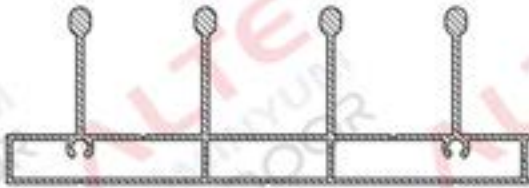

KS - 003 617 gr/m

Sürme Baza Kanat
(Tek Camlı)

KS - 004 912 gr/m

Sürme Yan Kanat
(Tek Camlı)

KS - 005 415 gr/m

Sürme Yan Kanat
(Tek Camlı)

KS - 006 708 gr/m

Eşikli Sürme Alt Kasa