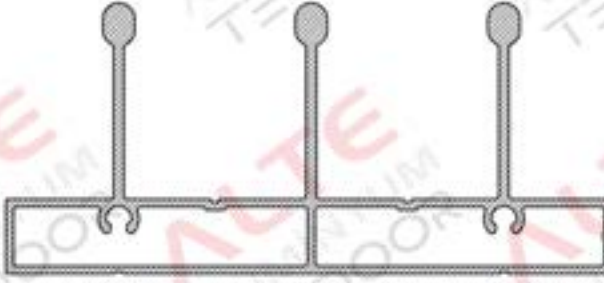

KLASS SÜRME SERİSİ ISICAMLI VE TEK CAMLI/KLASS
SLIDING SERIES WITH HEAT GLASS AND SINGLE GLASS

Eşki Sürme Alt Kasa
KS - 009 1287 gr/m