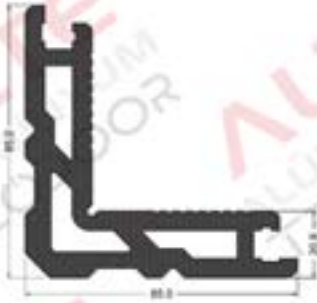

GÖNYE PROFİLİ/MITER PROFILE

Ağırlık/ Weight:
6,791 kg/m

Ağırlık/ Weight:
3,821 kg/m

Ağırlık/ Weight:
5,474 kg/m

Ağırlık/ Weight:
5,225 kg/m

Ağırlık/ Weight:
5,504 kg/m

Ağırlık/ Weight:
5,685 kg/m

Ağırlık/ Weight:
5,816 kg/m