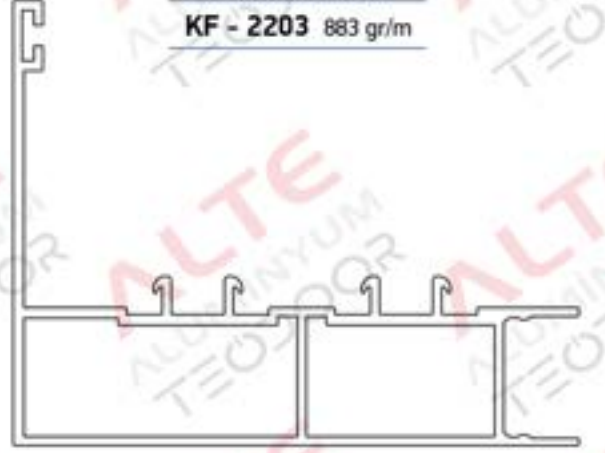

DÜZ GİYOTİN SİSTEMİ/ FLAT GUILLOTINE SYSTEM

Tek Cam Kasa Kapak
KF - 1013 501 gr/m

Tek Cam Kupeşte
KF - 2203 883 gr/m

Tek Ray Profili
KF - 1018 588 gr/m

Tek Cam Kasa Profili
KF - 1014 1,550 gr/m

Tek Cam Kenet
KF - 2205 671 gr/m