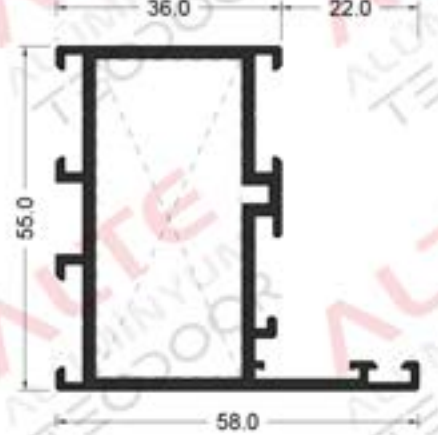

YALITIMSIZSERİ/NON-INSULATED SERIES

KASA PROFİLİ/FRAME PROFILE

Ağırlık/ Weight:
0,951 kg/m

Ağırlık/ Weight:
0,994 kg/m

Ağırlık/ Weight:
0,1,037 kg/m

Ağırlık/ Weight:
1,211 kg/m

Ağırlık/ Weight:
1,257 kg/m

KANAT PROFİLİ/LEAF PROFILE