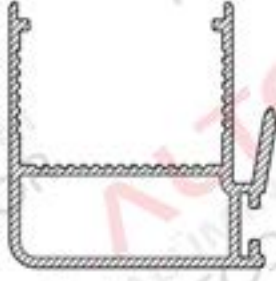

KLASS SÜRME SERİSİ ISICAMLI VE TEK CAMLI/KLASS
SLIDING SERIES WITH HEAT GLASS AND SINGLE GLASS

Sürme Yan Kanat
(Isı Camlı)

KS - 001 355 gr/m