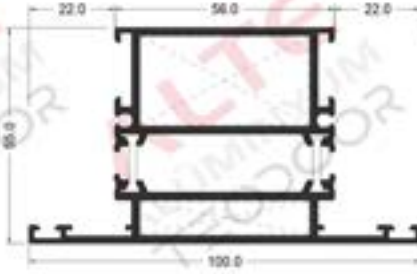

ORTA KAYIT PROFİLİ/MIDDLE REGISTRATION PROFILE

Ağırlık/ Weight:
1,197 kg/m

Ağırlık/ Weight:
1,262 kg/m

Ağırlık/ Weight:
1,327 kg/m

Ağırlık/ Weight:
1,587 kg/m

Ağırlık/ Weight:
1,587 kg/m

Ağırlık/ Weight:
2,012 kg/m

ETEK PROFİLİ/SKIRT PROFILE

Ağırlık/ Weight:
2,229 kg/m

Ağırlık/ Weight:
3,168 kg/m

ANKARA MERKEZ ŞUBE TELEFON/ ANKARA CENTRAL
BRANCH TEL: 009 0312 394 68 37-47
KAYSERİ ŞUBE TELEFON/KAYSERİ BRANCH TEL:
009 0312 394 68 37-47