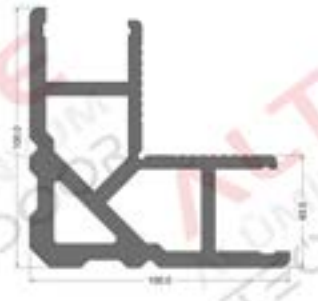

Ağırlık/ Weight:
6,726 kg/m