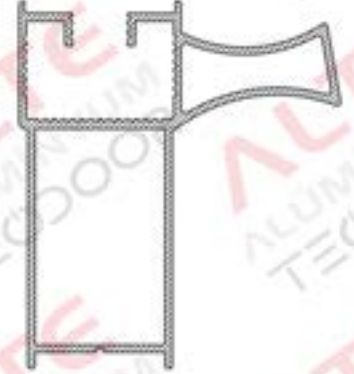

KS - 003 617 gr/m

Sürme Baza Kanat
(Tek Camlı)

KS - 004 912 gr/m

Sürme Yan Kanat
(Tek Camlı)

KS - 005 415 gr/m

Sürme Yan Kanat
(Tek Camlı)

KS - 006 708 gr/m

Eşikli Sürme Alt Kasa