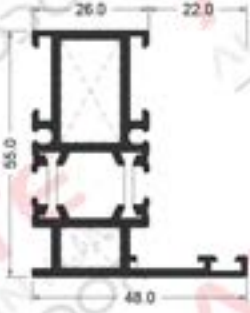

YALITIMLI SERİ/INSULATED SERIES

KASA PROFİLİ/FRAME PROFILE

Ağırlık/ Weight:
1,224 kg/m