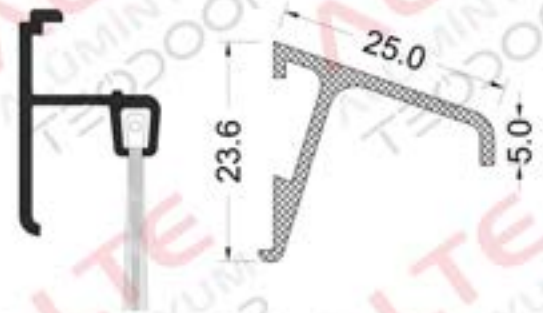

FIRÇA VE ZIVANA PROFİLİ/BRUSH AND MOTION PROFILE PROFILE

Ağırlık/ Weight:
0,344 kg/m

Ağırlık/ Weight:
0,217 kg/m

ANKARA MERKEZ ŞUBE TELEFON/ ANKARA CENTRAL
BRANCH TEL: 009 0312 394 68 37-47
KAYSERİ ŞUBE TELEFON/KAYSERİ BRANCH TEL:
009 0312 394 68 37-47

ALTE
ALÜMİNYUM
TEODOOR

MERKEZ ŞUBE ADRES: İVEDİK O.S.B 1468 CADDE
NO:146 YENİMAHALLE/ANKARA
KAYSERİ ŞUBE ADRES: AMBAR MAH. OSMAN
KAVUNCU SAN.SİT. 26.CAD AĞAÇ İŞLERİ NO:14
MELİKGAZI/ KAYSERİ

www.altealuminum.com-info@altealuminum.com-altealuminum@gmail.com
www.teodoor.com.tr-info@teodoor.com.tr-sales@teodoor.com.tr